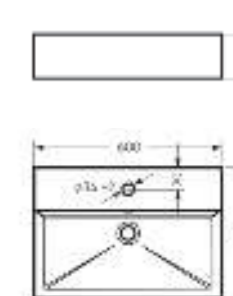

Артикул: WB.FN/Novel/60-C/WHT.G

на тумбу