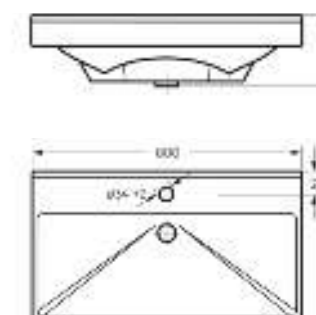

Мебельный умывальник
FEST 80

Ш 800 Г 450 В 220 мм / Вес брутто 25.75 кг

Артикул: WB.FN/Fest/80-C/WHT.G

на тумбу