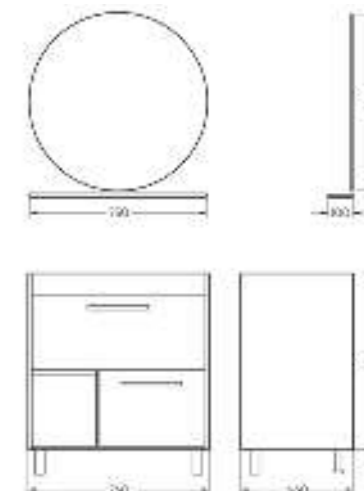

**Мебельный комплект
Инфинити 76 венге**

Зеркало Ш 760 Г 145 В 800 мм / Вес нетто: 27 кг
Артикул: ZINF76

Тумба Ш 735 Г 360 В 780 мм / Вес нетто: 25 кг
Артикул: TINF76

Подходит для умывальников:
Infinity 76

**Зеркало
75 с полкой**
**Тумба напольная под умывальник
Quadro 75 нельсон**

Зеркало Ш 750 Г 100 В 750 мм / Вес нетто: 3 кг
Артикул: QDRSLMR75208F1

Тумба Ш 740 Г 460 В 820 мм / Вес нетто: 34 кг
Артикул: QDRSLCW75202F1

Подходит для умывальников:
Quadro 75

**Мебельный комплект
Фреш 65 белый/лен
Зеркало 65 белый/лен**

Зеркало Ш 650 В 700 мм / Вес нетто: 12 кг
Артикул: INFSLMR65017W1

Тумба Ш 615 Г 350 В 820 мм / Вес нетто: 30 кг
Артикул: INFSLCW65012F1

**Мебельный комплект
Фреш 65 белый/серый
Зеркало 65 белый/серый**

Зеркало Ш 650 В 700 мм / Вес нетто: 12 кг
Артикул: INFSLMR65187W1

Тумба Ш 615 Г 350 В 820 мм / Вес нетто: 30 кг
Артикул: INFSLCW65182F1

Подходит для умывальников: Infinity 65

**Зеркало
75 с полкой**
**Тумба подвесная под умывальник
Quadro 75 нельсон**

Зеркало Ш 750 Г 100 В 750 мм / Вес нетто: 3 кг
Артикул: QDRSLMR75208F1

Тумба Ш 740 Г 460 В 430 мм / Вес нетто: 27 кг
Артикул: QDRNPSCW75212W1

Подходит для умывальников:
Quadro 75

**Мебельный комплект
STAR80 Дуб сонома**

Зеркало Ш 800 Г 120 В 700 мм / Вес нетто: 13 кг
Артикул: QDRSLMR60208W1

Тумба Ш 800 Г 490 В 400 мм / Вес нетто: 28 кг
Артикул: QDRSLCW60201W1

**Мебельный комплект
STAR80 бетон**

Зеркало Ш 800 Г 120 В 700 мм / Вес нетто: 13 кг
Артикул: QDRSLMR60218W1

Тумба Ш 800 Г 490 В 400 мм / Вес нетто: 28 кг
Артикул: QDRSLCW60211W1

Подходит для умывальников: Quadro 60

**Тумба для умывальника подвесная
QUADRO60**

Ш 592 Г 451 В 500 мм
Артикул: QDRSLCW60011W1 / Вес нетто: 21 кг

Подходит для умывальников:
Quadro 60