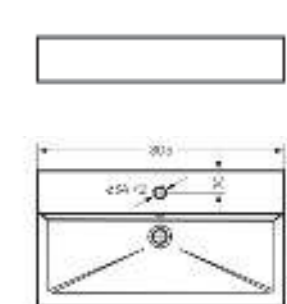

Ш 600 Г 420 В 160 мм / Вес брутто 16.65 кг

Артикул: WB.FN/Novel/60-C/WHT.G

на тумбу

Мебельный умывальник
NOVEL 80

Ш 805 Г 423 В 160 мм / Вес брутто 22.33 кг

Артикул: WB.FN/Novel/80-C/WHT.G

на тумбу

Мебельный умывальник Novel 60 | Тумба подвесная Novel 60 | Керамогранит kerranova.ru