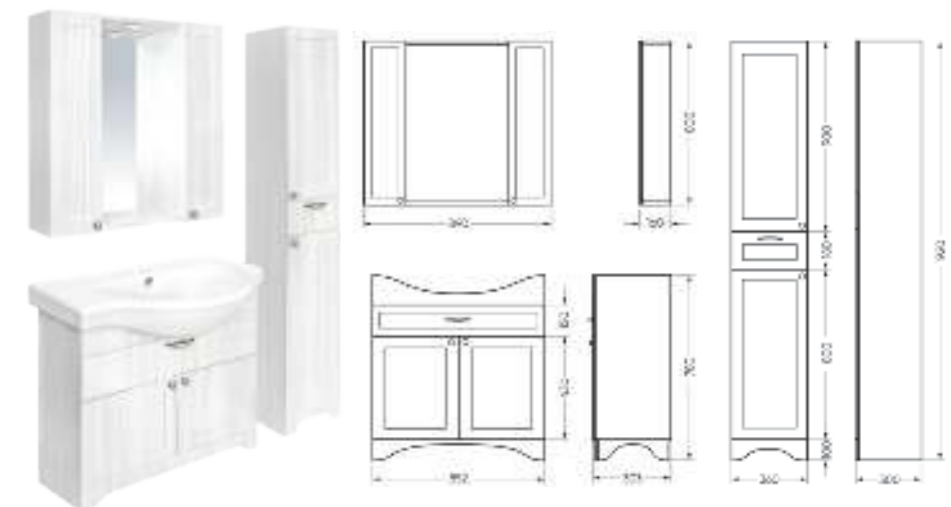

**Мебельный комплект
CLASSIC 90-20 белый
МАТОВЫЙ**

Зеркало Ш 890 Г 160 В 800 мм / Вес нетто: 31 кг
Артикул: CLSSLMR900109W1

Тумба Ш 852 Г 303 В 780 мм / Вес нетто: 28 кг
Артикул: CLS8SLCW900112F1

Пенал Ш 360 Г 300 В 1920 мм / Вес нетто: 40 кг
Артикул: CLSSLPN0112F1

Подходит для умывальников:
Classic 90