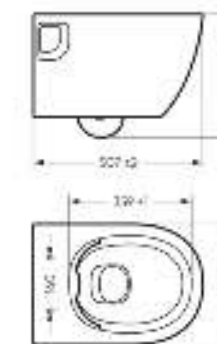

Унитаз подвесной
ART RIMLESS SLIM

Ш 363 Г 507 В 377 мм / Вес брутто 22.57 кг

Межосевое расстояние для монтажа
на систему инсталляции – 180 мм

Артикул: WC.WH/Art/SlimDM.Rim/WHT.G

- sanita crystal
- антистекс
- безободковой чаши
- микрорифт
- slip up
- тонкое сиденье

NEW
PRODUCT