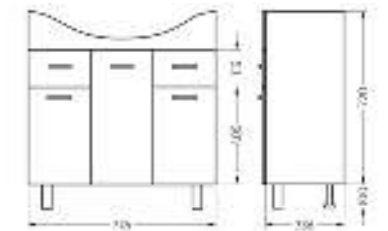

**Зеркало
Newline70**

Ш 710 Г 143 В 700 мм / Вес нетто: 22 кг
Артикул: ZNLN60

**Тумба для умывальника
CLASSIC 80**

Ш 776 Г 336 В 820 мм / Вес нетто: 31 кг
Артикул: CLSSLCW800110F1

Подходит для умывальников:
Classic 80

**Мебельный комплект
Newline60**

Зеркало Ш 600 Г 143 В 700 мм / Вес нетто: 20 кг
Артикул: ZNLN60

Тумба Ш 600 Г 454 В 820 мм / Вес нетто: 29 кг
Артикул: TNLN60

Подходит для умывальников:
Quadro 60

**Мебельный комплект
BEST 65-30 Бетон**

Зеркало Ш 650 Г 145 В 700 мм / Вес нетто: 22 кг
Артикул: BSTSLMR65239W1

Тумба Ш 615 Г 285 В 820 мм / Вес нетто: 23 кг
Артикул: BSTSLCW65239F1

Подходит для умывальников:
Best 65