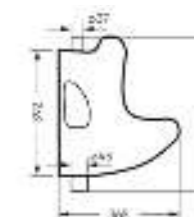

Писсуар KISS

Ш 270 Г 365 В 461 мм / Вес брутто 12.97 кг

Межосевое расстояние для монтажа
на систему инсталляции – 230 мм