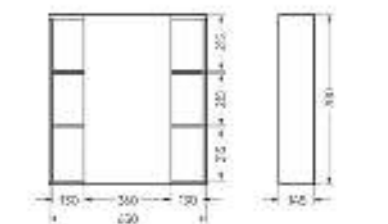

**Мебельный комплект
BEST 65-30 Бетон**

Зеркало Ш 650 Г 145 В 700 мм / Вес нетто: 22 кг
Артикул: BSTSLMR65239W1

Тумба Ш 615 Г 285 В 820 мм / Вес нетто: 23 кг
Артикул: BSTSLCW65239F1

Подходит для умывальников:
Best 65