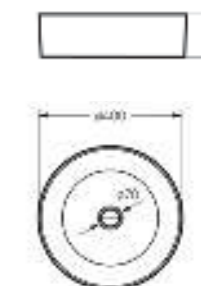

Артикул: WB.CT/Best/40-N.Slim/WHT.G

на столешницу

на тумбу
для накладных
умывальников